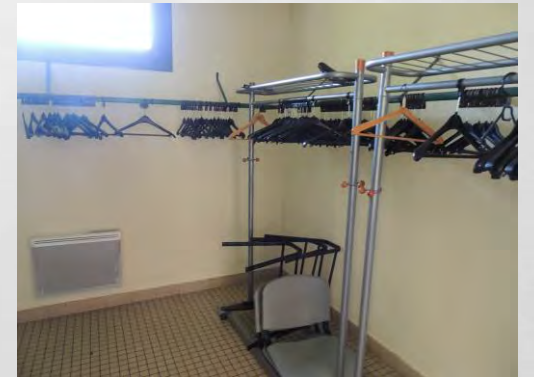

1 petit congélateur
2 bacs à plonge
1 poubelle

1 étuve
1 desserte

1 cuisinière électrique 4 feux avec four
1 plan de travail en inox avec repose plat

ÉQUIPEMENTS

TOILETTES AU FOND DANS L'ENTRÉE

Toilette adapté avec 1 lavabo, 1 miroir et distributeurs à papiers, à savon et à essuie-mains

Toilettes hommes avec 3 urinoirs, 1 toilette simple, 2 lavabos, 1 miroir et distributeurs à papiers, à savon et à essuie-mains

Toilettes femmes avec 3 toilettes simples, 2 lavabos, 1 miroir et distributeurs à papiers, à savon et à essuie-mains

VESTIAIRES À GAUCHE DANS L'ENTRÉE

2 barres fixées aux murs avec cintres

2 portants amovibles avec cintres

LOCAL MÉNAGE DERRIÈRE LE BAR

1 chariot avec balai de lavage à plat

2 balais larges

1 balai